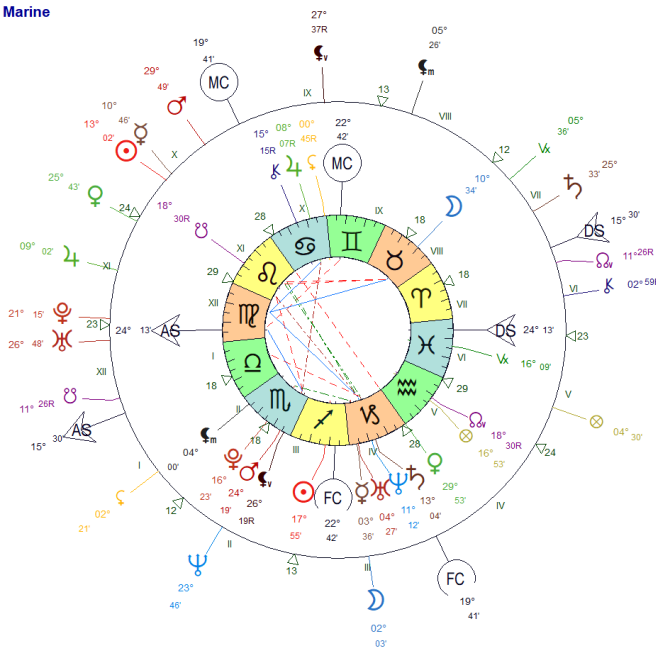

- *Beaucoup de signes de Terre dont 4 planètes en Capricorne, la Lune/Taureau et l'AS Vierge, induisant détermination, puissance de travail, mais aussi une certaine rigidité,*
- *L'identification de Mercure, le maître d'AS à cette triple conjonction Uranus-Saturne-Neptune favorise son indépendance, le besoin de trouver sa voie propre, quitte à se démarquer de son milieu,*
- *Une belle Lune/Taureau en exaltation mais à l'opposition de Mars-Pluton en domicile, met l'accent sur une femme « animus », rebelle, insoumise, une « Carmen » redoutable dans ses relations affectives et dans ses rapports aux femmes...*

Si l'on considère la synastrie entre Marion et sa tante, on note :

- ⇒ *Les Soleils en trigone, un idéal commun*
- ⇒ *La superposition de la Lune/Capricorne de Marine sur le Maître d'AS, Mercure de sa nièce, symptotique d'un lien affectif et bénéfique,*
- ⇒ *Mais l'opposition Lune-Pluton de Marion se trouve au double carré du Soleil de Marine, source de désaccord et d'incompréhension,*
- ⇒ *Et le Mars de Marine, (fin Cancer) heurte la Vénus (fin Capricorne) de Marion, ce qui est passablement agressant pour cette dernière.*

MARECHAL Le Pen Marion & LE PEN Marine

Synastrie

LE PEN Marine (Extérieur)
2E16 - 48N53 Neuilly
05.Aou.1968 11h 20 (10h 20 T.U.)

MARECHAL Le Pen Marion (Intérieur)
2E05 - 48N54 ST GERMAIN-EN-LAYE
10.Déc.1989 01h 05 (00h 05 T.U.)

Le 28 janvier 2022, Marion énonce qu'elle ne soutiendra pas sa tante et penche pour Eric Zemmour : « *la cohérence, la vision, la stratégie font que je penche pour Eric Zemmour* » qu'elle rejoint officiellement **le 6 mars**.

- ⇒ ***Ce ralliement à Zemmour se passe lors du transit d'Uranus/Taureau (au carré de Saturne/Verseau, réactivation de son cycle Saturne-Uranus natal) sur sa Lune opposée Mars-Pluton, le second maître de X. ET le jour d'une conjonction Mars-Pluton !***