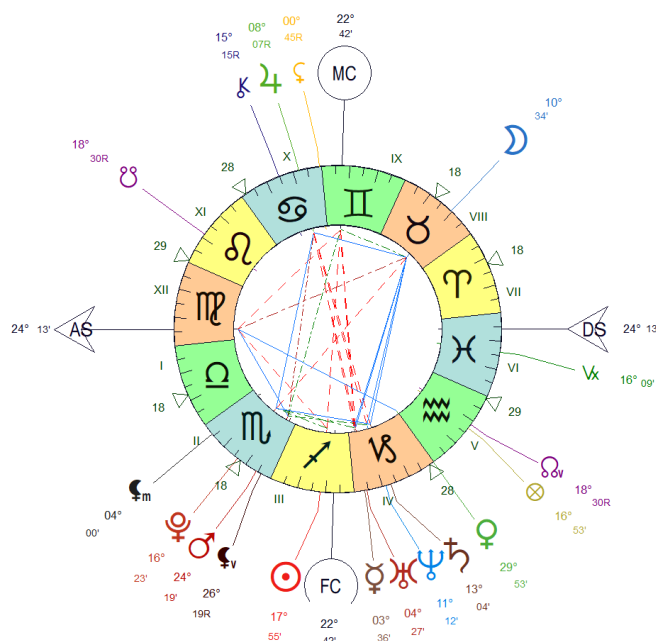

Et ce carré Mars-Saturne est le talon d'Achille du père et de la fille puisque superposé sur le carré Lune-Mars de son père entre 25°-29° des Cardinaux

Si Marine a été très proche de son père, notamment lorsque sa mère a quitté le domicile conjugal, abandonnant ses trois filles, l'harmonie s'est progressivement éloignée lorsque Marine a commencé à vouloir dédramatiser le parti. Et le divorce survient **en mai 2015** lorsque Marine exclut son père du parti, après ses débordements lorsqu'il évoque les chambres à gaz, « un détail de l'histoire » selon lui.

- ⇒ Chez le père : Pluton s'oppose à la conjonction Mercure-Pluton natale
- ⇒ Chez la fille, c'est le transit de Pluton au FC

➤ La petite fille : Marion

Marion s'appelle d'abord Le Pen car elle est d'abord élevée par sa mère, Yann, et sa tante, Marine, jusqu'à ses 2 ans. Puis Samuel Maréchal la reconnaît et épouse sa mère quelques années après. En reconnaissance, elle prendra le nom Maréchal Le Pen pour reprendre, en 2018, le nom de Maréchal... A l'âge de 15 ans, à l'opposition de Saturne, elle apprend que son père biologique est en fait le journaliste Roger Auque. (*Neptune en IV marque bien ce côté mystérieux concernant sa naissance illégitime*).

MARECHAL Le Pen Marion

Thème Natal

Di. 10.Déc.1989 01h 05 (00h 05 T.U.)

2E05 - 48N54 ST GERMAIN-EN-LAYE

Dès 2008 elle entre en politique et est élue, en 2012, députée du Vaucluse.

- Un **Soleil/Sagittaire angulaire** en maison III, la rend brillante, ambitieuse, idéaliste, volontaire, autoritaire...