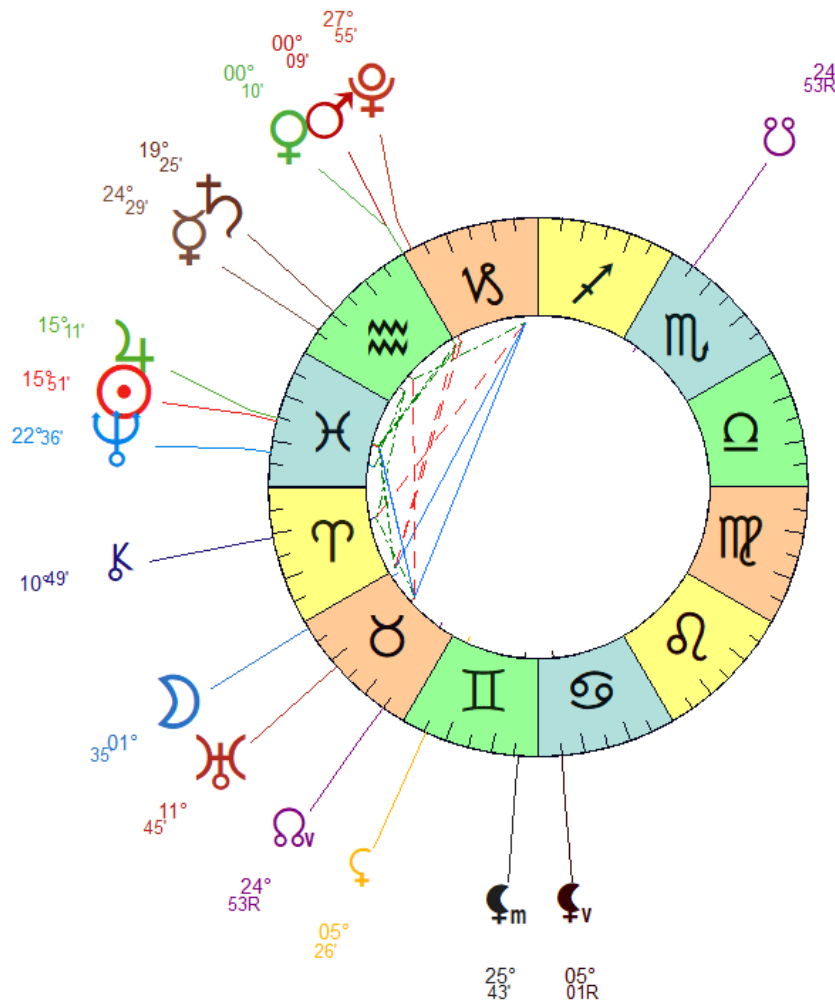

⇒ *Ce transit du couple Uranus-Saturne vient en double dissonance du Soleil de Marine, appuyant ainsi sur leur aspect de tension mutuel.*

MARECHAL Le Pen Marion

2me Thème

MARECHAL Le Pen Marion
2E05 - 48N54 St GERMAIN-EN-LAYE
06.Mar.2022

2me Thème
2E20 - 48N50 PARIS
06.Mar.2022 08h 15 (07h 15 T.U.)

⇒ *Et Pluton, à la fin du Capricorne, transite le second maître de I de Marion, marquant là sa détermination et sa rupture avec sa tante, en même temps que le point de friction de la famille Le Pen :*

- *Au carré de Saturne et opposé Mars sa tante,*
- *Et en dissonance du carré Lune-Mars du grand-père*