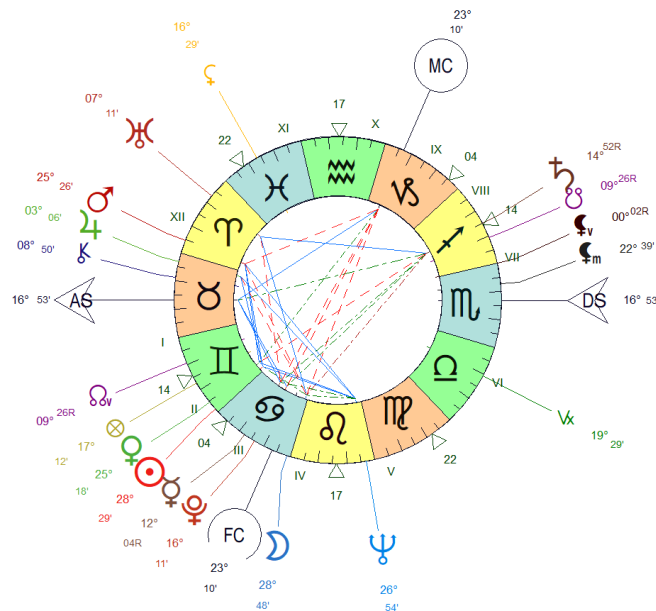

Le clan Le Pen : Dallas à la française...

« Amour, secrets et trahisons » : *des Soleils dominants et des egos surdimensionnés*

Dans la famille Le Pen :

- **Le patriarche : Jean-Marie**, figure historique de l'extrême droite.

Il sert d'abord dans l'armée lors des guerres d'Algérie et d'Indochine puis se lance dans la politique. En 1972, il prend la présidence du FN puis participera à 5 reprises à l'élection présidentielle. Il sera au second tour en 2002 auprès de Jacques Chirac (*Uranus/Verseau au trigone de sa conjonction Soleil-Vénus*) et *Jupiter/Cancer sur son maître d'AS, Mercure*).

LE PEN Jean-Marie

Thème Natal

Me. 20.Jun.1928 03h 00 (02h 00 T.U.)

3W02 - 47N35 LA TRINITE-SUR-MER

- **Vénus, le maître d'AS s'identifie au Soleil** et lui donne envie d'être le chef, de se poser en modèle, avec l'autorité, l'orgueil et font le leader,
- **La maison IV contient la Lune** en domicile de signe et de maison, et Mercure, maître d'AS est en Cancer soulignant la grande importance de la famille,
- **La conjonction Mercure-Pluton** en maison III chez ce natif des Gémeaux donne de la vivacité mentale, un esprit critique, mordant, cynique, et une expertise dans l'art de la manipulation,
- **Le carré de la Lune/Cancer à Mars/Jupiter/Bélier** aspect de Primarité par excellence, le rend hyperémotif, réactif, agressif, colérique...

Si l'on considère la synastrie entre Marion et sa tante, on note :

- ⇒ *Les Soleils en trigone, un idéal commun*
- ⇒ *La superposition de la Lune/Capricorne de Marine sur le Maître d'AS, Mercure de sa nièce, symptotique d'un lien affectif et bénéfique,*
- ⇒ *Mais l'opposition Lune-Pluton de Marion se trouve au double carré du Soleil de Marine, source de désaccord et d'incompréhension,*
- ⇒ *Et le Mars de Marine, (fin Cancer) heurte la Vénus (fin Capricorne) de Marion, ce qui est passablement agressant pour cette dernière.*