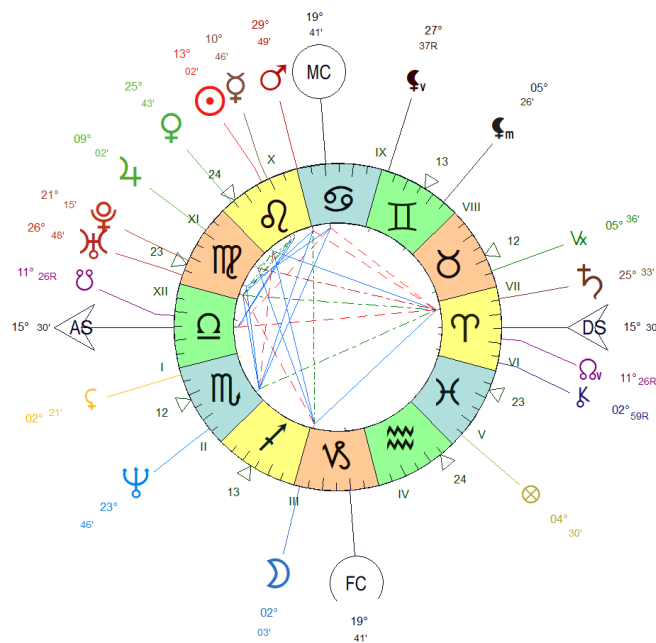

Parlant de sa fille, après leur séparation, il dira : « Elle a du cran, de la répartie, mais elle n'a pas confiance en elle... Elle ne supporte pas la contradiction, voilà pourquoi elle m'a viré. »

Et évoquant sa petite fille Marion, beaucoup plus à droite : « Femme exceptionnellement brillante)

- **La fille : Marine**, déclarée sous le prénom Marion et qui prendra le prénom Marine au moment de son baptême... Elle s'oriente vers le droit (DEA) et commence une carrière d'avocate. Dès sa majorité elle s'engage au FN et sera élue en 2011 présidente de son parti. Elle participe à l'élection présidentielle de 2017 et parvient au second tour.

LE PEN Marine

Thème Natal

Lu. 05.Aou.1968 11h 20 (10h 20 T.U.)

2E16 - 48N53 Neully

- Une conjonction Soleil-Mercure en **Lion** et en maison X appuyée par Vénus, le maître d'AS également en **Lion**, fait la femme ambitieuse, autoritaire, volontaire, qui a besoin d'être reconnue, de s'élever, de diriger, de commander...
- Une Lune/Capricorne, en exil au carré d'Uranus signant la femme politique, émancipée, qui se protège des émotions et des affects,
- Mars/Cancer (en exil) au carré de Saturne/Bélier (en exil), aspect tendu, cyclothymique par excellence, symptomatique d'une énergie mal régulée : d'un côté, punch, confiance en soi, courage, initiatives, esprit de conquête (Mars)... Et d'un autre, des doutes, de la dévalorisation, de l'inhibition, des peurs (Saturne)... D'où des phases de Hauts, d'excitabilité, de prises de risques, de conquête, suivies d'autres de Bas, d'échec, de recul, de déprime.